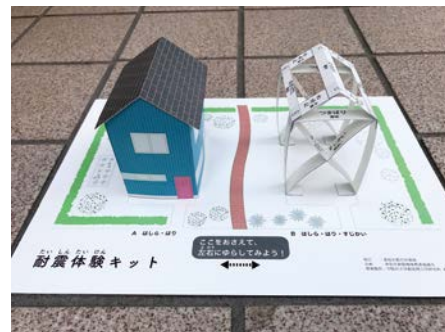

入場  
無料

場所:都立戸山公園、新宿スポーツセンター  
(大久保地区)

〈新宿スポーツセンター2階大会議室〉

- ◆落語 ~落語で知る災害への備え~ 柳家海舟 師匠
- ◆熊本復興ドラマ「ともにすすむサロン屋台村」上映会
- ◆プレゼント付き防災クイズ

※詳細な公演時間・上映時間については、しんじゅく防災フェスタ2018公式HPでご確認ください

二回公演!

〈新宿スポーツセンター1階ロビー〉

- ◆耐震ベッドの実物展示
- ◆建築士による耐震なんでも相談会
- ◆耐震モデルの紙模型製作 (ペーパークラフト制作体験)

〈戸山公園やくどうの広場のテント〉

- ◆防災アンケート
- ◆耐震ノベルティグッズの配布
- ◆新宿区耐震化支援事業 (助成金) の相談

JR山手線・東京メトロ東西線「高田馬場」から徒歩10分  
東京メトロ副都心線「西早稲田」から徒歩6分  
※会場にイベント来場者用の駐車場はありません。  
公共交通機関でお越しください。

耐震モデルの紙模型

[お問合せ]: 新宿区耐震補強推進協議会事務局 TEL 6380-0275  
新宿区都市計画部防災都市づくり課 TEL 5273-3829